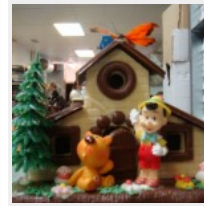

Ref. 12-MINI-