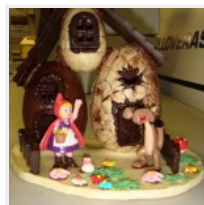

Ref.4. CASA TRES HUEVOS-