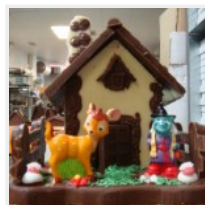

Ref.7. MINI -