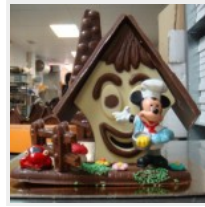

Ref. 11-MINI-